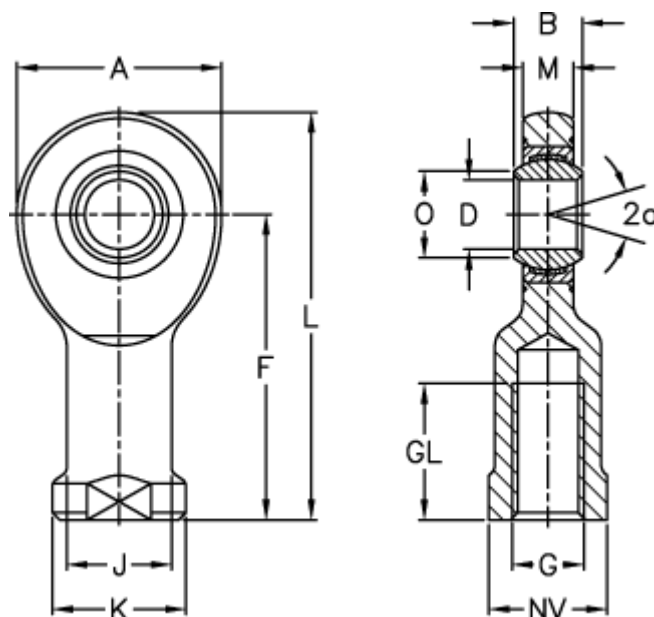

Varenummer: 03488040

Beskrivelse: Fluro Ledhoved EIL 40D-NIRO

Mål

| | | | |
|------------------|---------|-----------------|--------|
| A | = 92 | J | = 52 |
| a (grader) | = 7 | K | = 65 |
| B | = 28 | L | = 188 |
| D | = 40 | M | = 23 |
| Dynamisk træk kN | = 190 | NV | = 55 |
| F | = 142 | O | = 45 |
| g | = M39x3 | Statisk træk kN | = 135 |
| GL | = 65 | Vægt | = 2000 |